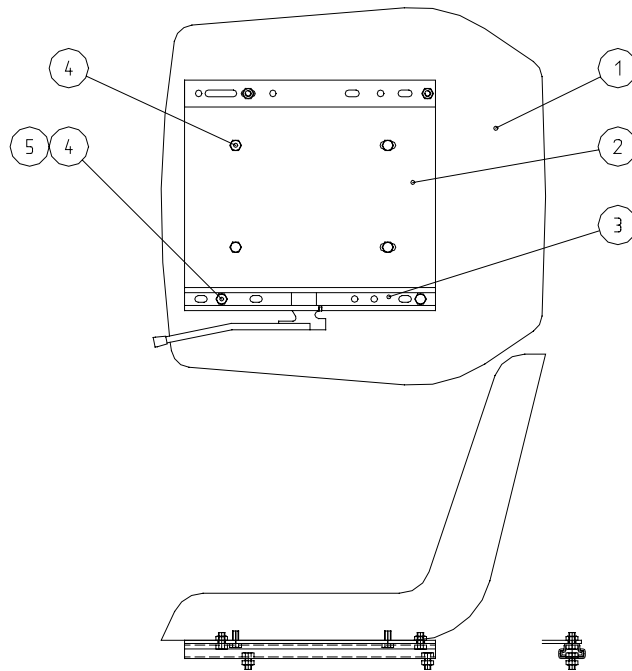

ISTUIN

1	65077
2	A46421
3	64792
4	72128
5	72319

1	ISTUIN VIHREÄ/MUSTA AVANT
1	ISTUIMEN KIINNITYSTASO
1	SÄÄTÖKISKOSARJA COBO G5043.001
12	KUUSIORUUVI ZN M 8* 12 DIN 933
8	KUUSIOMUTTERI ZN M 8 DIN 934 ZN