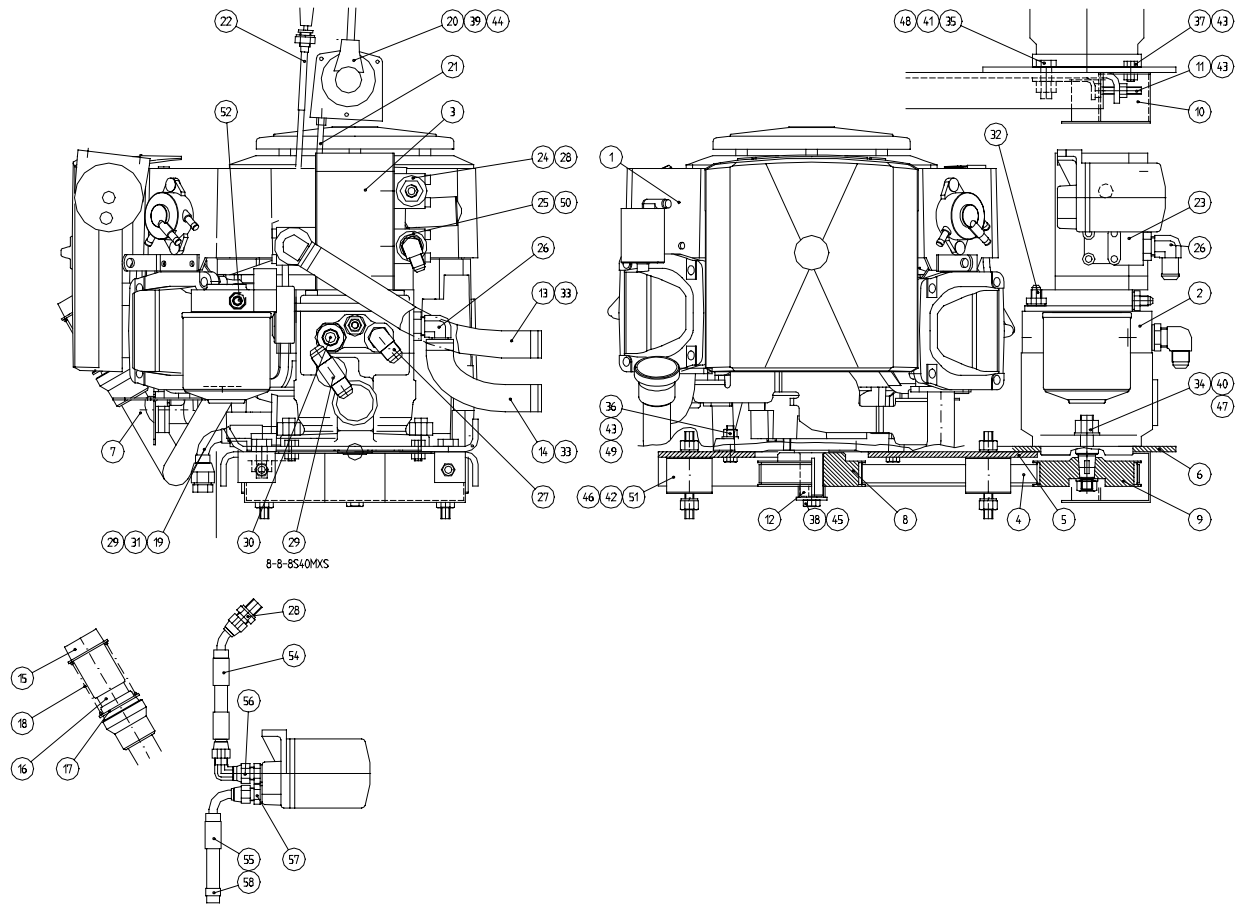

MOOTTORIKOKOONPANO AVANT 218

1	65107	1	POLTTOMOOTTORI, BENS. KOHLER CV18S
2	64773	1	SÄÄTÖTILAV.PUMPPU NT12PV14-14 HI2
3	64779	1	HYDR. PUMPPU PLP20.6,3D0-03S1-LBE
4	64772	1	HAMMASHIHNA GT2 960-8MGT-20
5	A45660	1	PERUSLEVY
6	A45009	1	PUMPUNLAIPPA
7	A33165	1	PAKOSARJA KOHLER
8	A45562	1	HAMMASHIHNAPYÖRÄ Z=44
9	A45561	1	HAMMASHIHNAPYÖRÄ Z=44
10	A46467	1	HIHNASUOJA KP
11	A46148	2	KIRISTYSKELKKA KP
12	A46587	1	VÄLIHOLKKI
13	A46406	1	IMULETKO L=340
14	A46405	1	IMULETKO L=225
15	A46004	1	PAKOPUTKEN ULKO-OSA
16	A46003	1	PAKOPUTKEN SIS OSA
17	A46002	2	RENGAS
18	A46005	1	JOUSI 3*41*140 nt 8,5
19	A46402	1	HYDR.LETKU L=215
20	73762	1	SÄÄTÖLAITE F7110 (KAASUVIPU)
21	A46408	1	KAASUVAIJERI AVANT 200