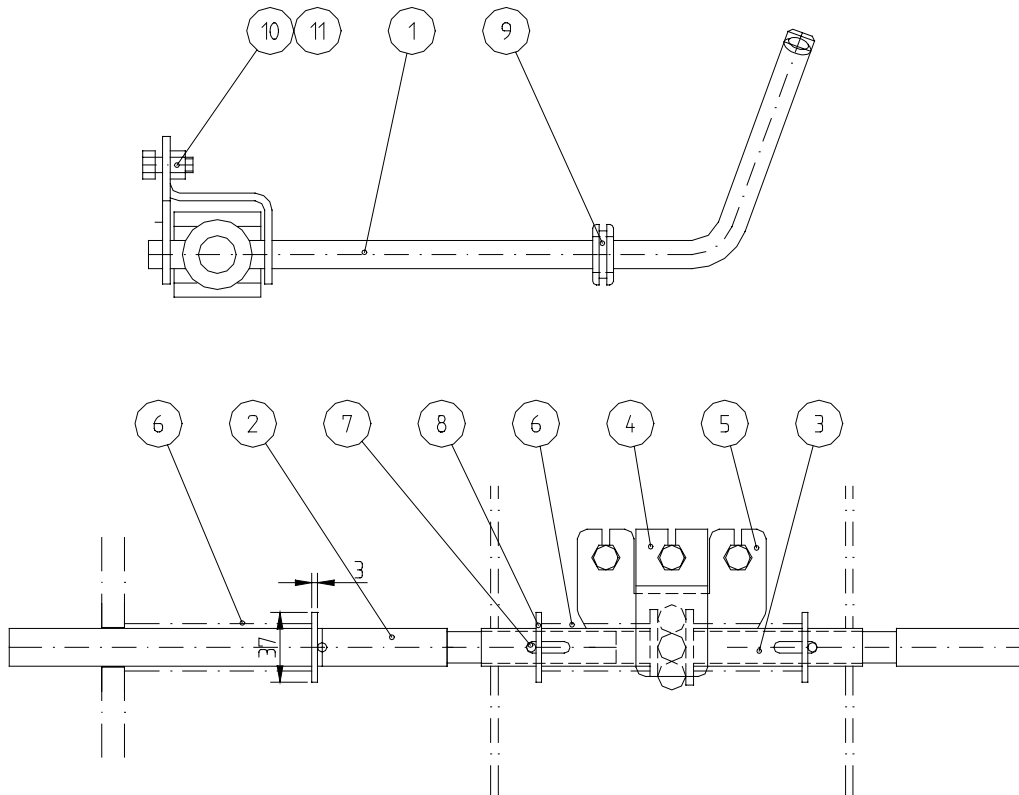

KÄSIJARRU A33076

1	A45670	1	VÄÄNTÖVARSI KP
2	A45667	2	LUKINTATAPPI
3	A45666	2	TYÖNTÖHOLKKI
4	A45669	1	PIDÄTIN
5	A45668	1	POHJALEVY
6			
7	71792	4	JOUSISOKKA 5* 32 DIN 1481KELTA
8	73123	4	ALUSLEVY M20 A21 DIN 125 ZN
9	64786	1	LÄPIVIENTIKUMI F32/25/19,S=4H=11
10	72130	3	KUUSIORUUVI ZN M 8* 20 DIN 933
11	72320	3	KUUSIOMUTTERI ZN M8 DIN 985 NYLOC