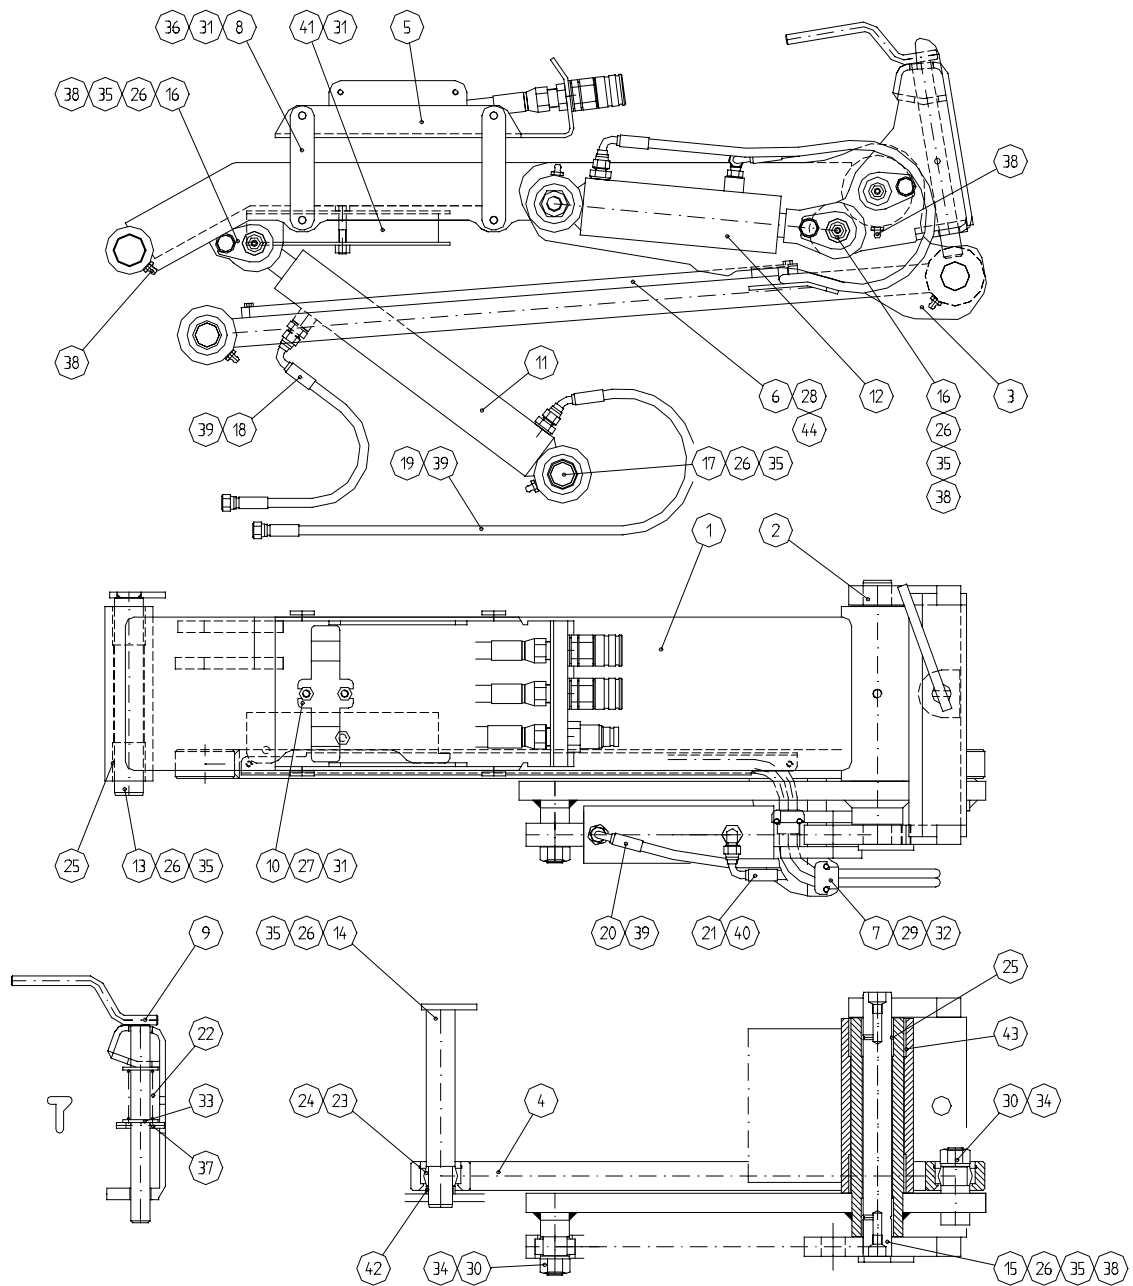

PUOMI A21133

1	A32878	1	PUOMI HITS. KP
2	A32879	1	PIKAKIINNITYSLEVY
3	A45767	1	VAKAAJAKAPPALE
4	A45990	1	VAKAAJATANKO
5	A46450	1	LETKUKELKKA KP
6	A45768	1	LETKUSUOJA
7	A45937	2	LETKUPIDIKE
8	A46400	4	VAKAINTANKO KP