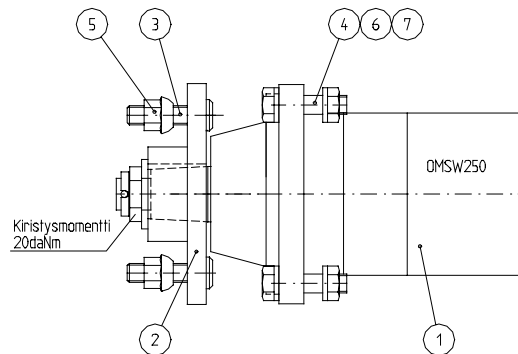

TAKA-NAPAMOOTTORI KP A46244

1	64540	1	HYDR.MOOTTORI OMSW 250 151F0233
2	A43973	1	NAPA KP OMS
3	74691	4	PYÖRÄNPULTTI 10.9 M12*1,5-60
4	72171	4	KUUSIORUUVI ZN M12* 45 DIN 931
5	73743	4	PYÖRÄNMUTTERI M12*1,5DIN74361
6	72324	4	KUUSIOMUTTERI M12 DIN 985 ZNNYLOC
7	73613	8	ALUSLEVY M12 A12 DIN 127 ZN JOUSI