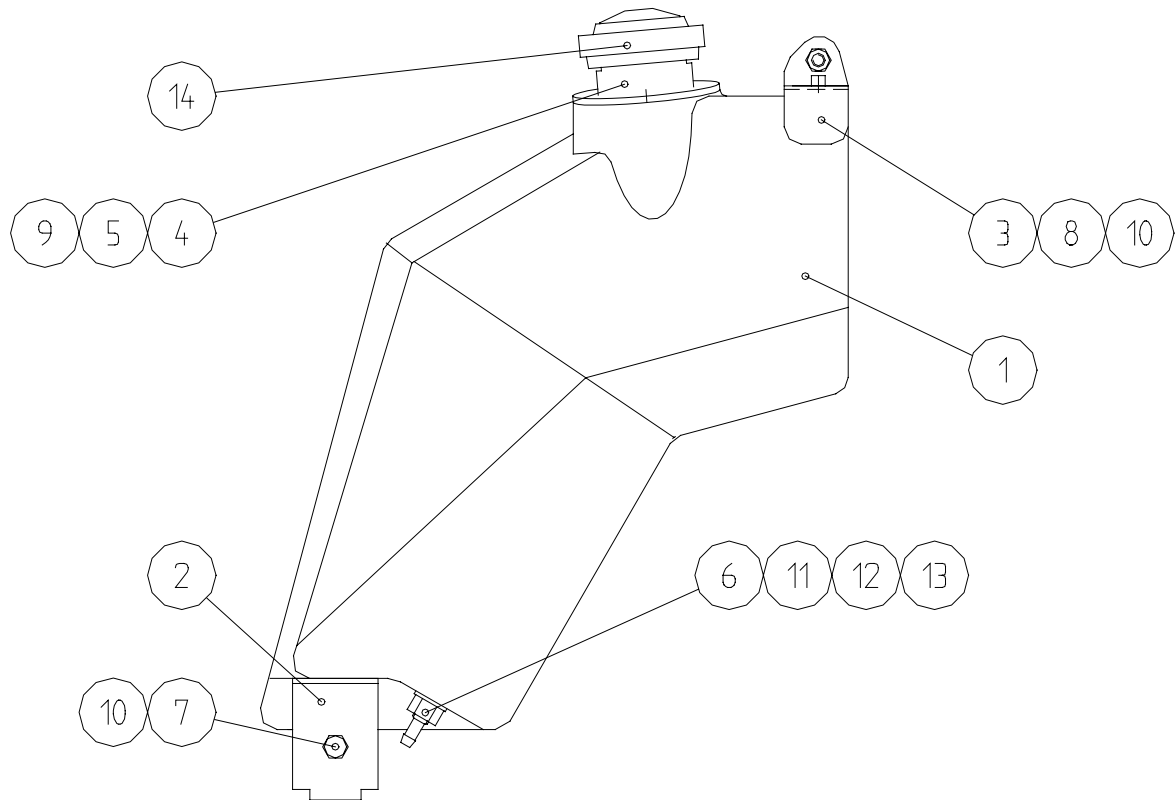

POLTTOAINETANKKI

A46411

1	A33081	1	POLTTOAINETANKKI 9L
2	A46284	1	AKUN ALAKINNIKE
3	A46285	1	AKUN YLÄKINNIKE
4	A43133	1	KORKINKAULUS
5	A46288	1	KORKINTIIVISTE
6	A43531	1	POLTTO-AINEKARA F7MM
7	72139	1	KUUSIORUUVI ZN M 8* 60 DIN 931
8	72130	1	KUUSIORUUVI ZN M 8* 20 DIN 933
10	72320	2	KUUSIOMUTTERI ZN M8 DIN 985 NYLOC
11	72322	1	KUUSIOMUTTERI M10 DIN 985 ZN
12	73121	1	ALUSLEVY M10 A10,5 DIN 125 ZN
14	64855	1	TANKINKORKKI