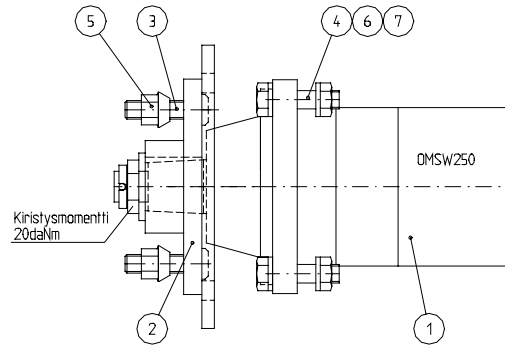

ETU-NAPAMOOTTORI KP A46243

1	64540	1	HYDR.MOOTTORI OMSW 250 151F0233
2	A46242	1	ETUNAPA AVANT 200
3	74691	4	PYÖRÄNPULTTI 10.9 M12*1,5-60
4	72171	4	KUUSIORUUVI ZN M12* 45 DIN 931
5	73743	4	PYÖRÄNMUTTERI M12*1,5 DIN74361
6	72324	4	KUUSIOMUTTERI M12 DIN 985 ZNNYLOC
7	73613	8	ALUSLEVY M12 A12 DIN 127 ZN JOUSI